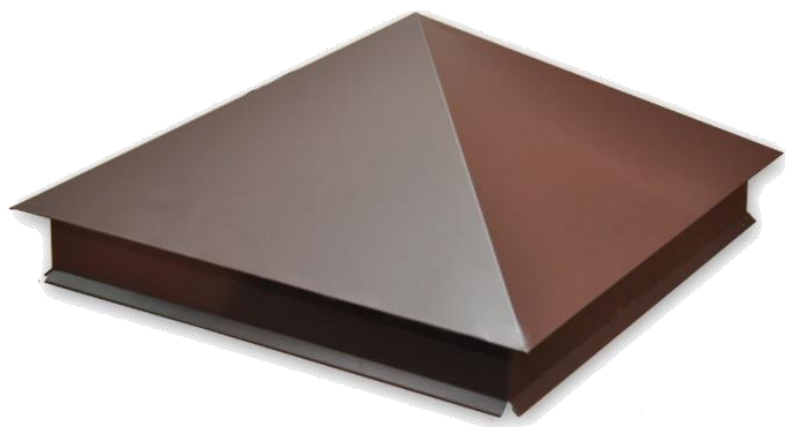

КОЛПАКИ

Возможно изготовление нестандартных размеров.

№	Наименование	Ед. изм. (мм)	Цена за ед., руб.
1	КОЛПАК (ГРИБЕР) НА СТОЛБ	390x390, основание 50 мм	1470
2	КОЛПАК НА ТРУБУ ДЫМОХОДА	индивидуально	индивидуально

КОЛПАК (ГРИБЕР) НА СТОЛБ