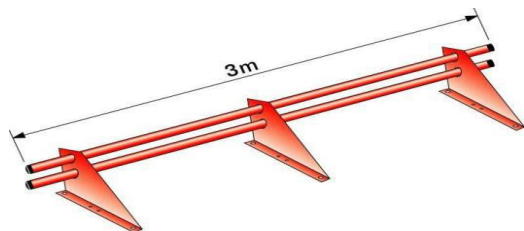

www.est-nsk.ru
8 (383) 363 90 99

ЗАМЕР

МОНТАЖ

ДОСТАВКА

СТРОИТЕЛЬНЫЕ МАТЕРИАЛЫ

НАПРЯМУЮ ОТ ПРОИЗВОДИТЕЛЕЙ